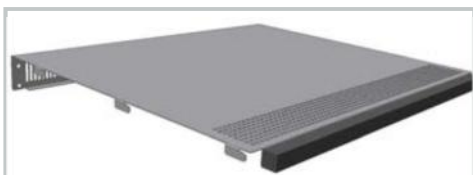

З'ємна верхня кришка, в тому числі неопреновий бар для зручного введення кабелю.