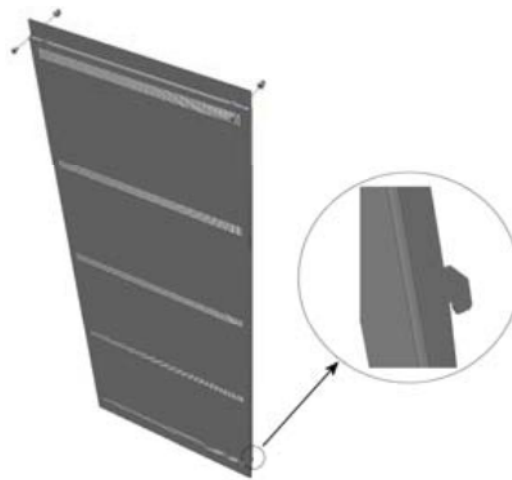

ОПИС ПРОДУКТУ

Внутрішній корпус шафи IFC пропонує гнучку, модульну збірку, використовуючи вибір різних наборів. Діапазон складається з декількох варіантів кабінету, що дає можливість багатофункціонального використання.

З'ємна верхня кришка, в тому числі неопреновий бар для зручного введення кабелю.

Додаткові виїмки для кабелів

Комбінований корпус нижньої полиці

Кожна полиця витримує навантаження до 270кг

Інтегрована "інструментальна коробка" з:
- кронштейни для кріплення на стіну, піднімальні вуха, гайковий ключ для вирівнювання шаф і розподільних щитів

ВАРІАНТИ

Додаткові дверні замки, що закриваються

Додаткова передня кришка розділу акумулятора

ІНФОРМАЦІЯ ПО ЗАМОВЛЕННЯМ ШАФ

Part no.	Description
214403	Cab IFC 2000x600x600 G1 flat packed
214426	Cab IFC 1800x600x600 flat packed G1
214555	Cab IFC 1800x600x400 flat packed G1
222558	Cab IFC 1500x600x600 flat packed G1